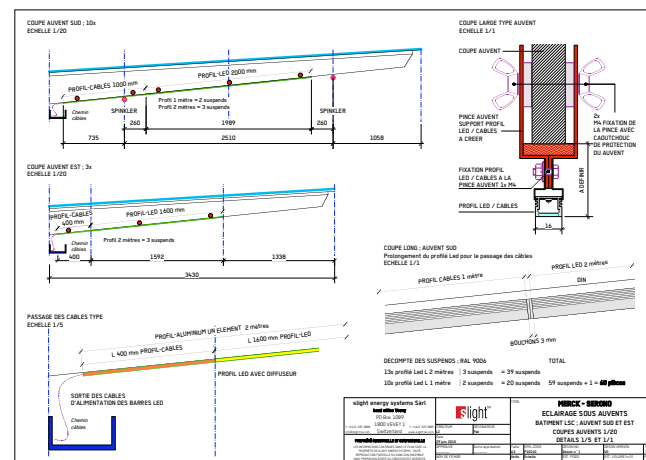

**Les approches:**

- état des lieux / relevés des puissances raccordées
- catégorisation des sources et modes de mise en oeuvre
- bilan énergétique
- expertise
- établissement de concepts de base et/ou spécifiques

une fois les points architecturaux connus, la mise en lumière peut être planifiée. Cette étape décisive et passionnante fait la part belle à la création ainsi qu'à la technique.

Les approches:

- compréhension du concept architectural
- consulting
- pré-choix techniques et esthétiques
- calculs d'éclairage
- simulations d'éclairage
- implantation et design
- simulations 3D
- recherche et développement spécifique au projet
- gestion opérationnelle de projet
- coordination
- dossiers de révision / exploitation